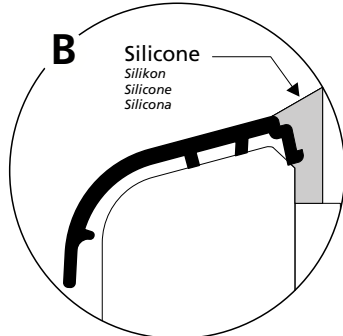

**GUARNIZIONI PER PROFILI**

DICHTUNGEN FÜR PROFILE / JOINTS POUR PROFILS / JUNTAS DE GOMA PARA PERFILES

Cod.
<b>15000754</b>

**A**  
**TERMINALE**  
 ABSCHLUSS  
 ÉLÉMENT TERMINAL  
 TERMINAL  
 cod. **43703076**

**B**  
 Variante applicazione profilo  
 cod. **39003200** senza aggancio

Variante Profilanbringung  
 Cod. **39003200** ohne Haken  
 Option d'application de profil  
 cod. **39003200** sans accrochage  
 Variante aplicación perfil  
 cod. **39003200** sin enganche

**AGGANCIO**  
 HAKEN  
 ACCROCHAGE  
 ENGANCHE  
 cod. **42702881**

**VITE CONSIGLIATA**  
 SCHRAUBE BERATEN  
 VIS COINSELLÉ  
 TORNILLO ACOSEIDA  
 3,5 x 25