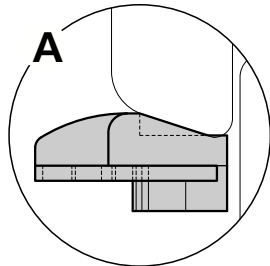

GUARNIZIONI SISTEMA

DICHTUNGEN SYSTEM / JOINTS DE SYSTÈME / JUNTAS DE GOMA SISTEMA

Cod.	Serie	Materiale
15000798	AZZURRA	TPE-S
15000708	ORO	EPDM
1600496	META	EPDM
1500528	10	TPE

GUARNIZIONI PER PROFILI

DICHTUNGEN FÜR PROFILE / JOINTS POUR PROFILS / JUNTAS DE GOMA PARA PERFILES

Cod.
15000754

A
TERMINALE
ABSCHLUSS
ÉLÉMENT TERMINAL
TERMINAL
cod. **43703076**