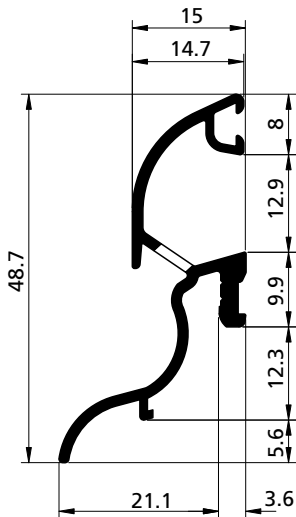

**GUARNIZIONI PER PROFILI**

DICHTUNGEN FÜR PROFILE / JOINTS POUR PROFILS / JUNTAS DE GOMA PARA PERFILES

Cod.
<b>15000754</b>

**A**  
**TERMINALE**  
 ABSCHLUSS  
 ÉLÉMENT TERMINAL  
 TERMINAL  
 cod. **43703076**

**B**  
 Variante applicazione profilo  
 cod. **39003200** senza aggancio

Variante Profilanbringung  
 Cod. **39003200** ohne Haken  
 Option d'application de profil  
 cod. **39003200** sans accrochage  
 Variante aplicación perfil  
 cod. **39003200** sin enganche

**PROFILO**  
 PROFIL  
 PROFIL  
 PERFIL  
 cod. **39003200**

**PROFILO**  
 PROFIL  
 PROFIL  
 PERFIL  
 cod. **39003070**

**AGGANCIO**  
 HAKEN / ACCROCHAGE / ENGANCHE  
 cod. **43503207**

**B**  
**TERMINALE**  
 ABSCHLUSS  
 ÉLÉMENT TERMINAL  
 TERMINAL  
 cod. **43703206**

**AGGANCIO**  
 HAKEN  
 ACCROCHAGE  
 ENGANCHE  
 cod. **42702881**

**VITE CONSIGLIATA**  
 SCHRAUBE BERATEN  
 VIS COINSELLÉ  
 TORNILLO ACOSEIDA  
 3,5 x 25