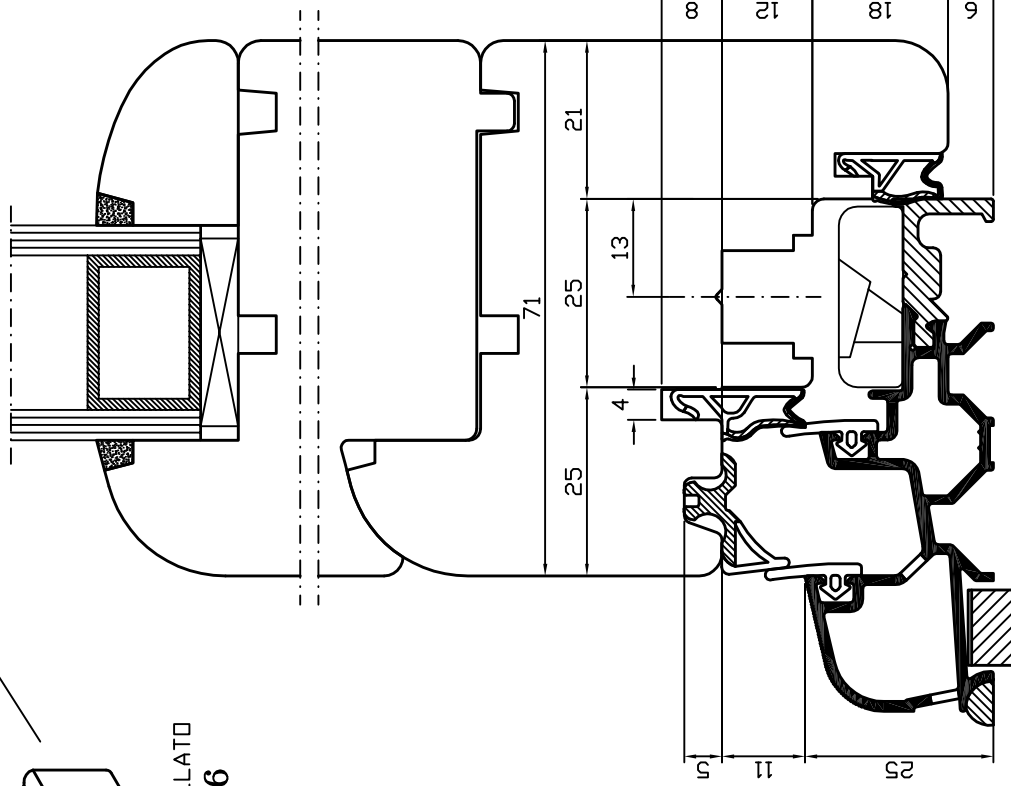

SOGLIA 39003460 TAGLIO TERMICO INTERASSE 13mm

TAPPO FUSTELLATO  
46003466

Guarnizione 15000736

Guarnizione 11000738

Guarnizione 15000736

Cave 5x35 falsate

Soglia 39003460

Silicone

Guarnizione 76000900

Guarnizione 15000798

Guarnizione 15000800

Anta

Viti autofilettanti