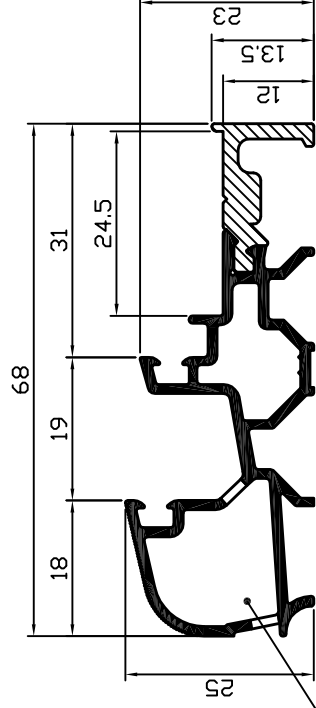

SOGLIA 39003460 TAGLIO TERMICO INTERASSE 13mm

TAPPO FUSTELLATO  
46003466

Guarnizione 15000736

Guarnizione 11000738

Guarnizione 15000736

Cave 5x35 falsate

Soglia 39003460

Silicone

Guarnizione 76000900

Guarnizione 15000798

Guarnizione 15000800

Anta

Viti autofilettanti